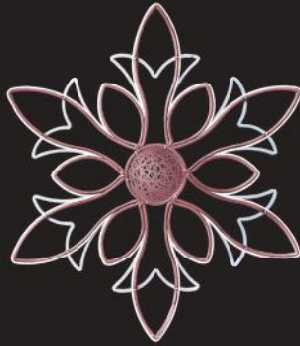

DIMENSIONS ~116 x 116 cm VOLT **36 V** COLOR

☆ T-1

VINTAGE FLAKE

ARTICLE NUMBER **621-677** WEIGHT ~ 4.7 kg WATT 33 W

DIMENSIONS ~90 x 100 cm VOLT **36 V** COLOR

☆ T-1

FLAKE LILIT

ARTICLE NUMBER **621-667** WEIGHT ~ 4.7 kg WATT ~ 39 W
 DIMENSIONS ~87 x 100 cm VOLT **36 V** COLOR   
 ☆ T-1   