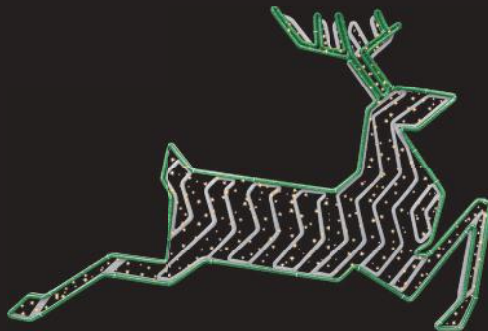

XMAS DEER

ARTICLE NUMBER **621-681** WEIGHT ~ 5.8 kg WATT ~ 18 W
DIMENSIONS ~148 x 112 cm VOLT 230 V COLOR

☆ T-1