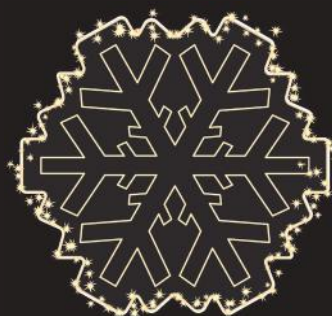

ACRYLIC SNOWFLAKE GRAZ

ARTICLE NUMBER	WEIGHT	WATT
621-556	~ 13 kg	~ 23 W
DIMENSIONS	VOLT	COLOR
~80 x 80 cm	36 V	LED ■

☆ T-2 **25.5 % C**