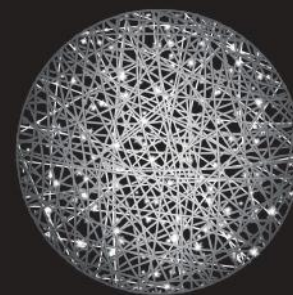

ORGANIC DISC

ARTICLE NUMBER **150-957**   WEIGHT ~ 12.1 kg   WATT ~ 21 W

DIMENSIONS ~160 x 160 x 20 cm   VOLT 230 V   COLOR

☆ T-1