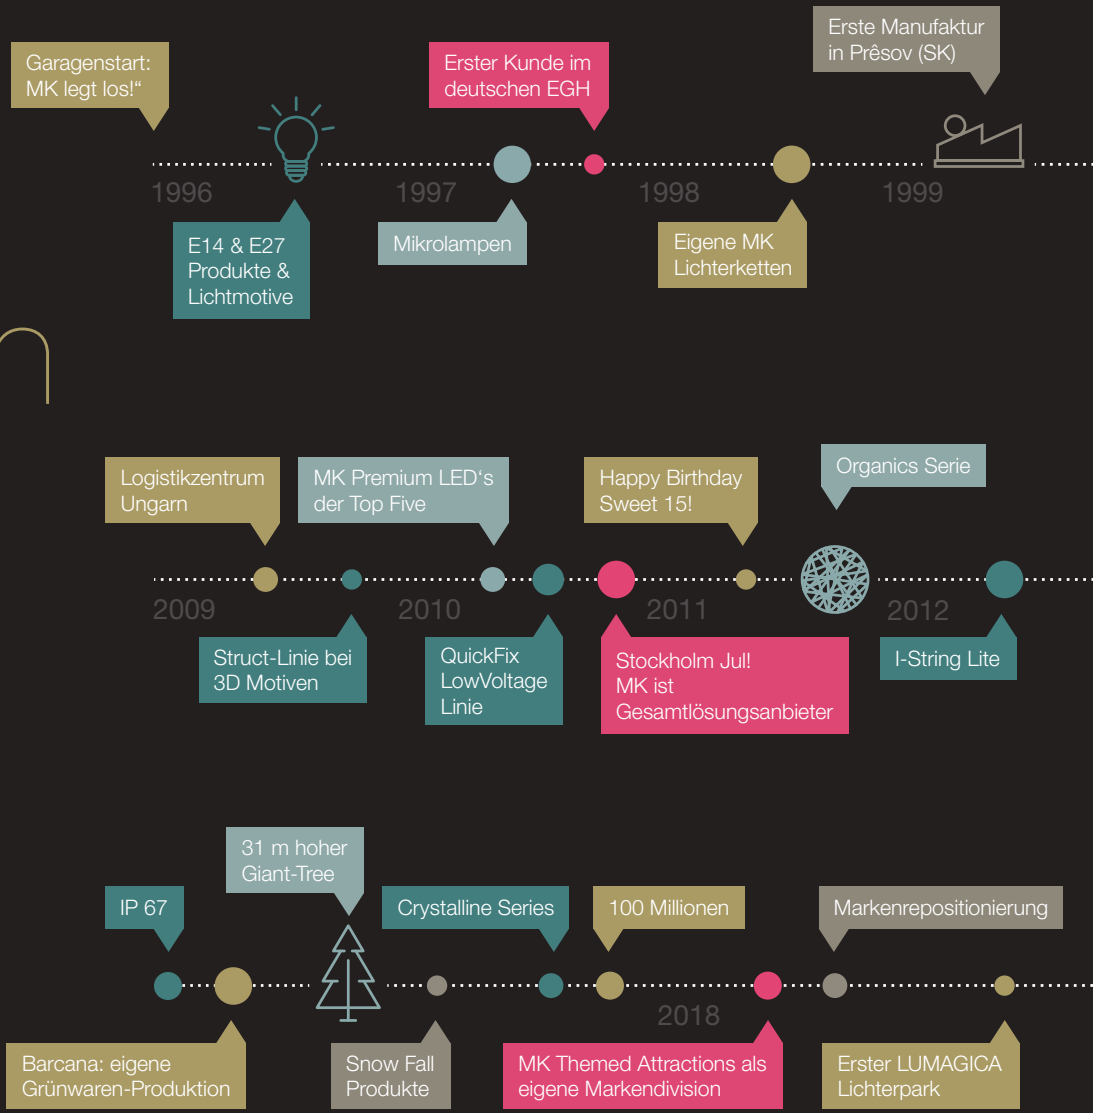

25

JAHRE

MK Illumination

„Was ganz pragmatisch als Weg begann, meine Familie zu ernähren, hat sich in den vergangenen 25 Jahren zu einem spannenden Abenteuer entwickelt.“

Es ist unser Metier, mit Lichtinszenierungen eine positive und optimistische Atmosphäre zu erzeugen und somit Menschen schlicht und einfach Glücksmomente zu bereiten. Eine wunderbare Aufgabe, die uns bis heute begeistert.“

Klaus Mark

CEO und Gründer von MK Illumination

Unser Familienunternehmen mit 77 Mitarbeiter*innen in Innsbruck, und 970 Mitarbeiter*innen in 44 weltweiten Verkaufsniederlassungen steht für Unabhängigkeit, für finanzielle Stärke und ein beständiges Wachstum. Unserer bisherigen Erfolgsstrategie werden wir auch in Zukunft weiterhin treu bleiben.