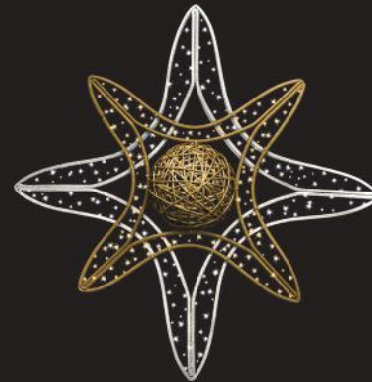

VEGA STAR

ARTICLE NUMBER **621-673**   WEIGHT ~ 4.9 kg   WATT ~ 18 W

DIMENSIONS ~102 x 102 x 22 cm   VOLT **230 V**   COLOR

☆ T-1