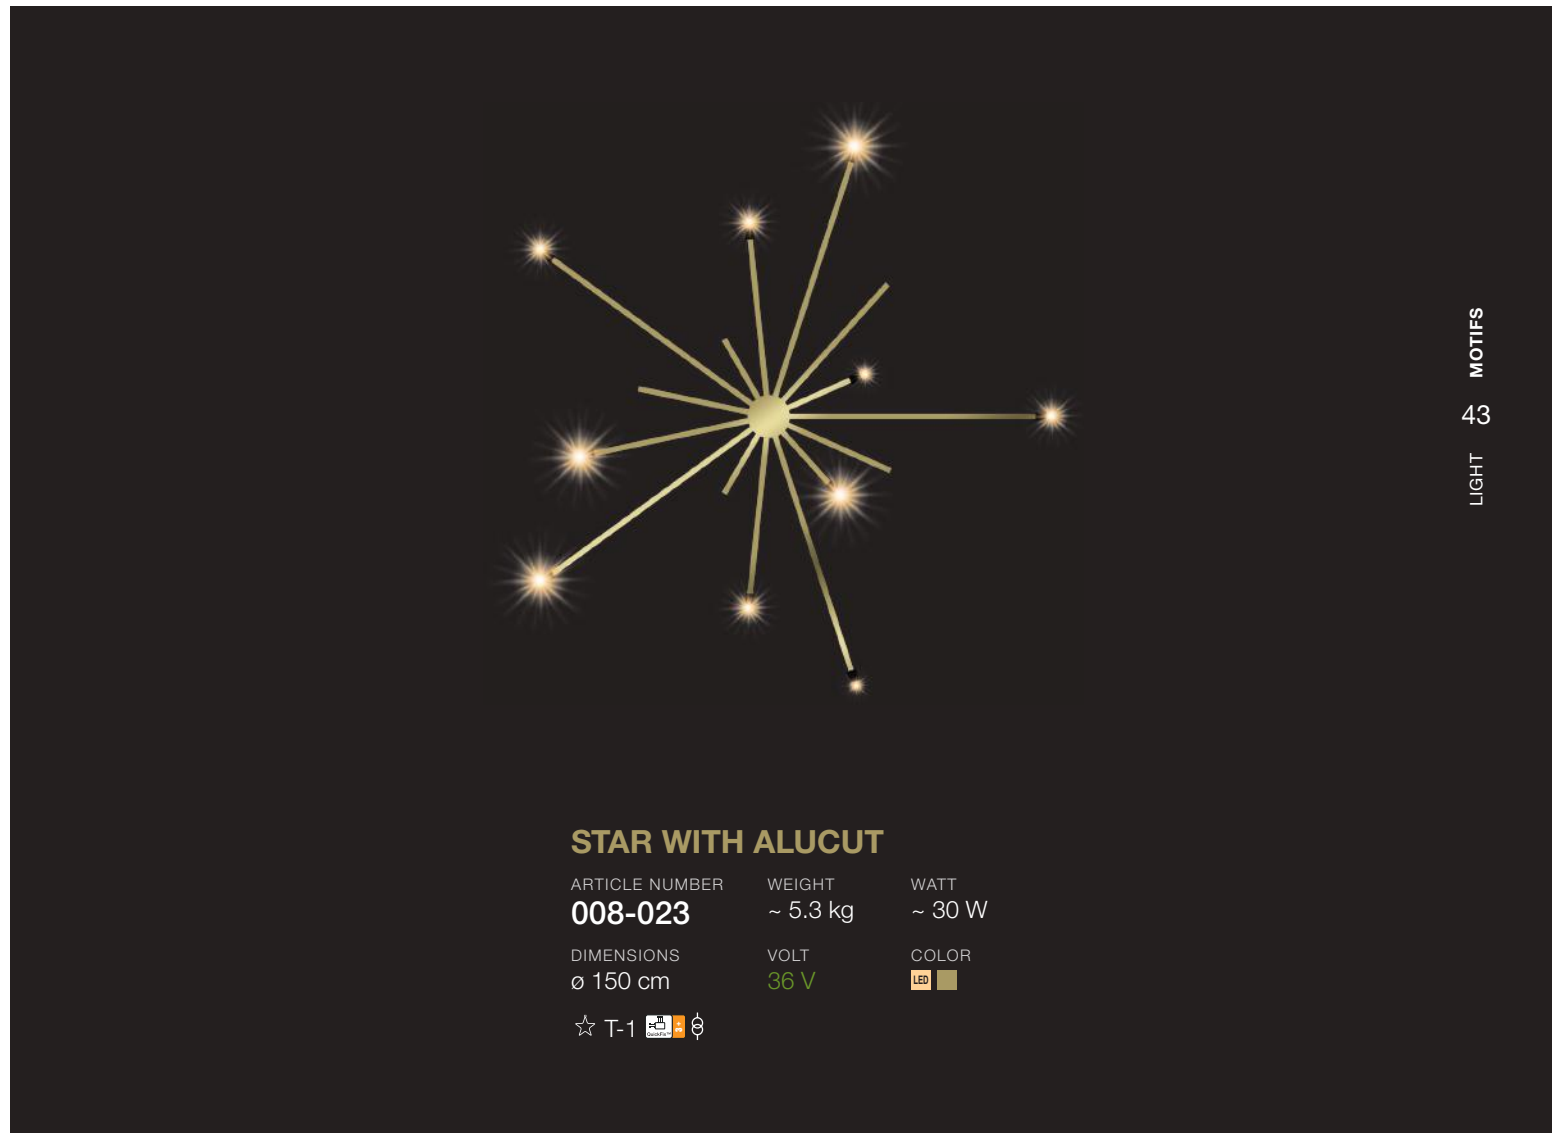

STAR WITH ALUCUT

ARTICLE NUMBER	WEIGHT	WATT
008-023	~ 5.3 kg	~ 30 W
DIMENSIONS	VOLT	COLOR
ø 150 cm	36 V	LED ■

☆ T-1