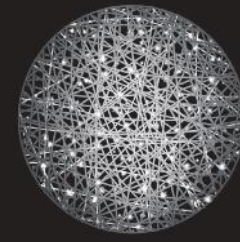

ORGANIC DISC

ARTICLE NUMBER **150-956**   WEIGHT ~ 8.7 kg   WATT ~ 14 W

DIMENSIONS ~120 x 120 x 20 cm   VOLT 230 V   COLOR

☆ T-1