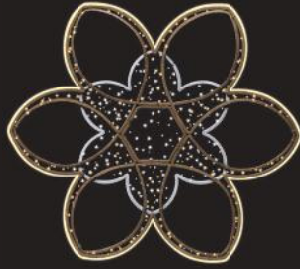

GINELLA WINTER BLOSSOM

ARTICLE NUMBER **621-670**   WEIGHT ~ 4.4 kg   WATT ~ 45 W

DIMENSIONS ~123 x 108 cm   VOLT **36 V**   COLOR

☆ T-1