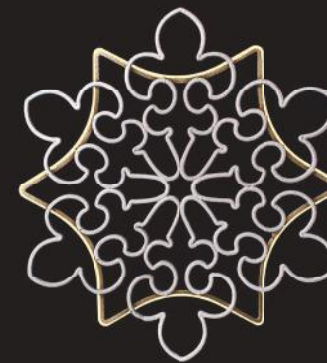

VINTAGE FLAKE

ARTICLE NUMBER **621-677** WEIGHT ~ 4.7 kg WATT 33 W

DIMENSIONS ~90 x 100 cm VOLT **36 V** COLOR

☆ T-1