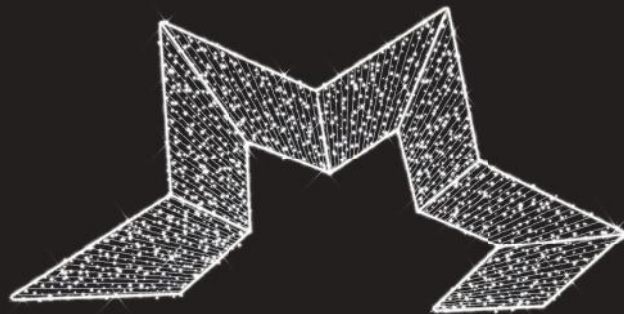

HEARTFELT POLE

ARTICLE NUMBER **621-187** WEIGHT ~ 7.6 kg WATT ~ 18 W
 DIMENSIONS ~195 x 180 cm VOLT 230 V COLOR   
 ☆ P-2  

SWEET LIGHT POLE

ARTICLE NUMBER **621-218** WEIGHT ~ 4.8 kg WATT ~ 13 W
 DIMENSIONS ~132 x 208 cm VOLT 230 V COLOR   
 ☆ P-2  