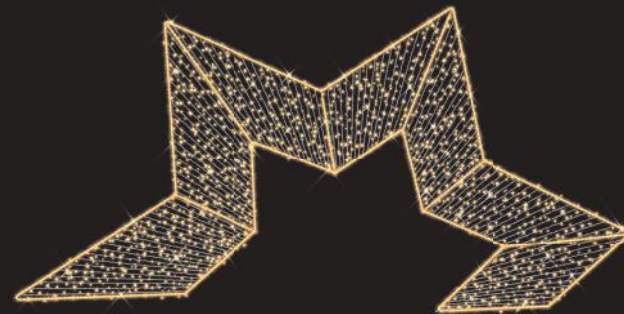

STAR ARCH GOLD ACROSS

ARTICLE NUMBER

621-169

WEIGHT
~ 25 kg

WATT
~ 193 W

DIMENSIONS
~500 x 244 cm

VOLT
230 V

COLOR

☆ T-4