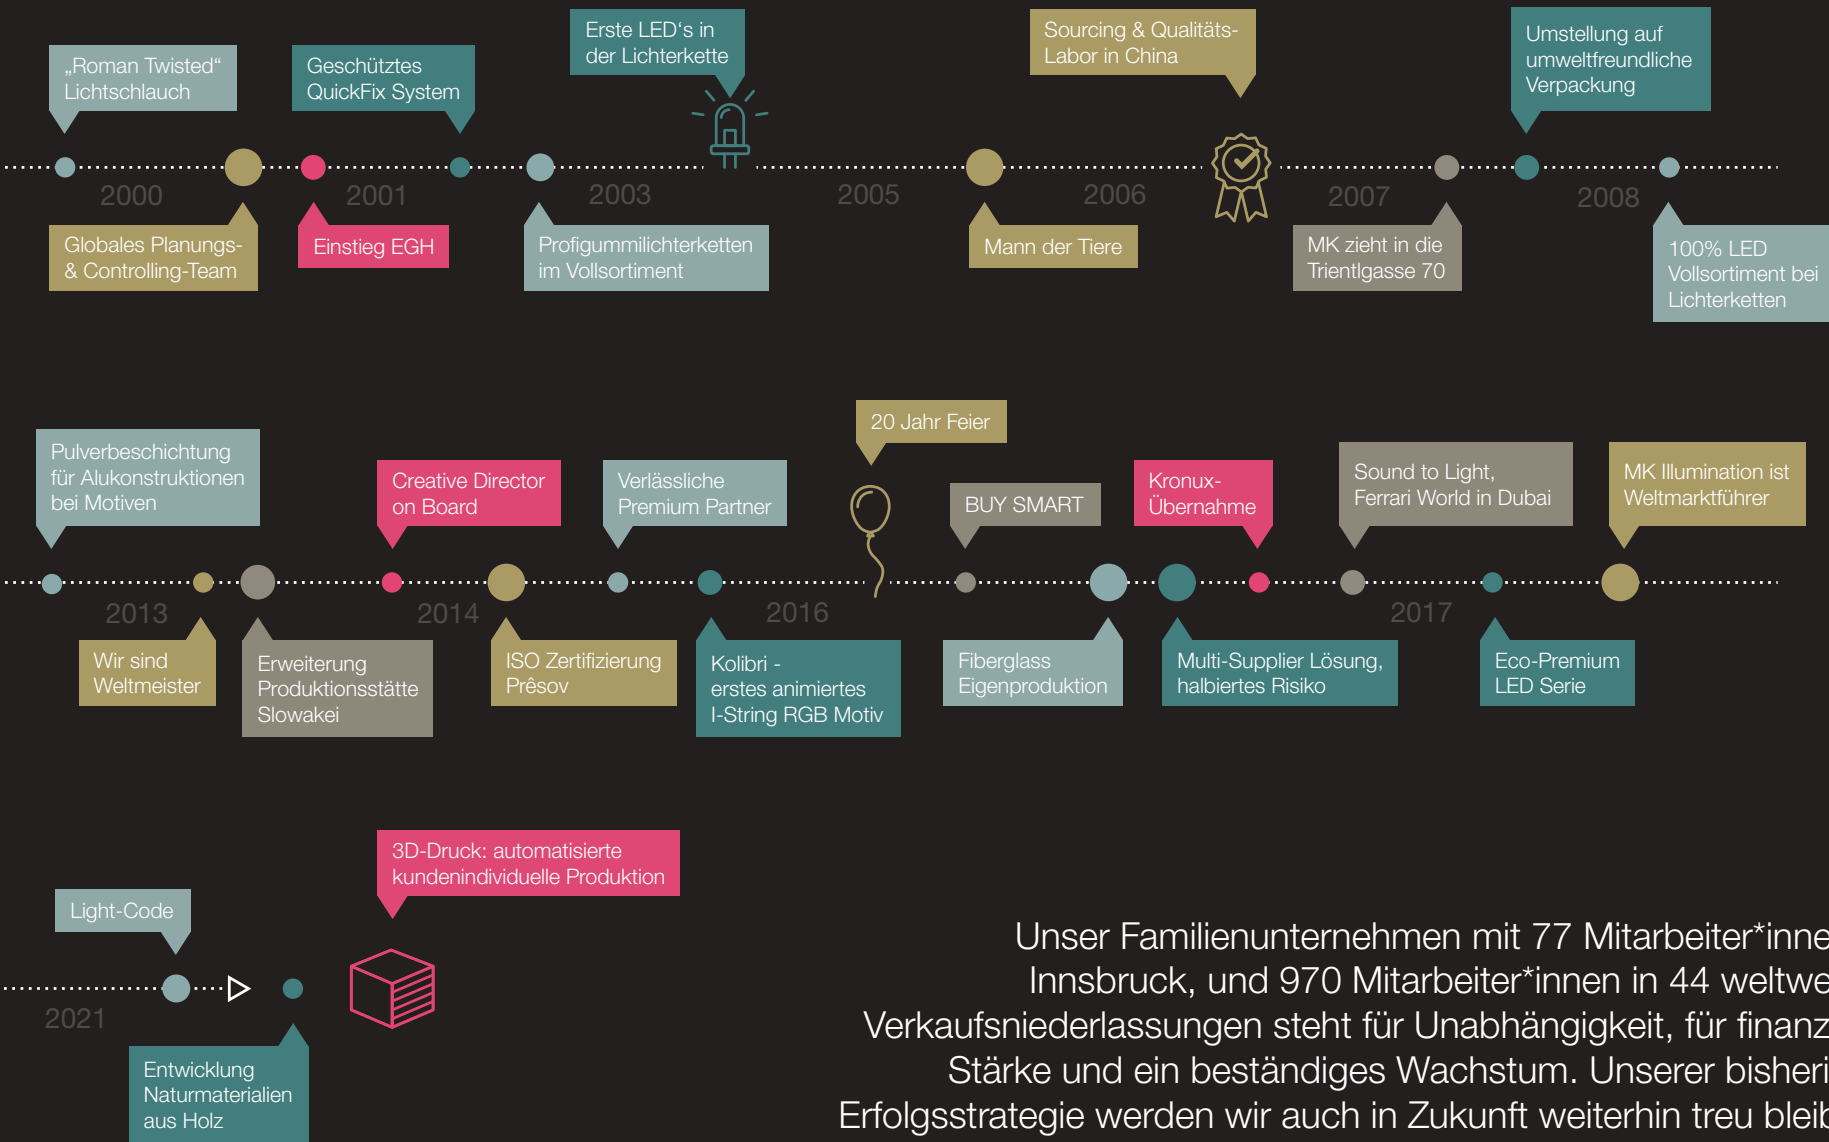

25

JAHRE

MK Illumination

„Was ganz pragmatisch als Weg begann, meine Familie zu ernähren, hat sich in den vergangenen 25 Jahren zu einem spannenden Abenteuer entwickelt.“

Es ist unser Metier, mit Lichtinszenierungen eine positive und optimistische Atmosphäre zu erzeugen und somit Menschen schlicht und einfach Glücksmomente zu bereiten. Eine wunderbare Aufgabe, die uns bis heute begeistert.“

Klaus Mark

CEO und Gründer von MK Illumination

Unser Familienunternehmen mit 77 Mitarbeiter*innen in Innsbruck, und 970 Mitarbeiter*innen in 44 weltweiten Verkaufsniederlassungen steht für Unabhängigkeit, für finanzielle Stärke und ein beständiges Wachstum. Unserer bisherigen Erfolgsstrategie werden wir auch in Zukunft weiterhin treu bleiben.