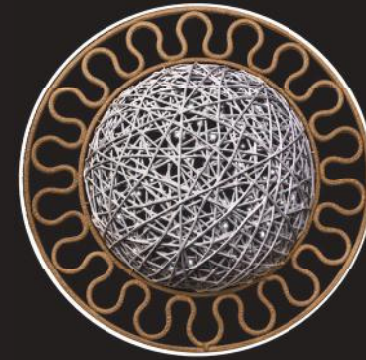

PLANET RING

ARTICLE NUMBER **621-663**
WEIGHT ~ 2.9 kg
WATT ~ 16 W
DIMENSIONS ~70 x 70 x 40 cm
VOLT **36 V**
COLOR

☆ T-1