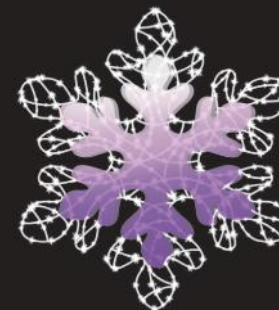

ACRYLIC PURPLE SNOWFLAKE

ARTICLE NUMBER	WEIGHT	WATT
621-543	~ 6 kg	~ 10.5 W
DIMENSIONS	VOLT	COLOR
~108 x 120 cm	36 V	■ ■

☆ T-2 **12 % C**