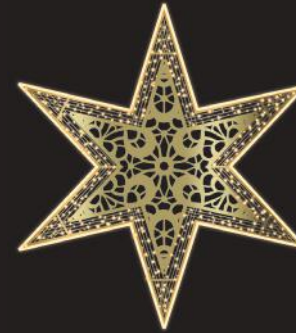

LACE STAR LUNA

ARTICLE NUMBER	WEIGHT	WATT
621-274	~ 3 kg	~ 11 W
DIMENSIONS	VOLT	COLOR
~110 x 114 cm	36 V	LED ■

☆ T-1