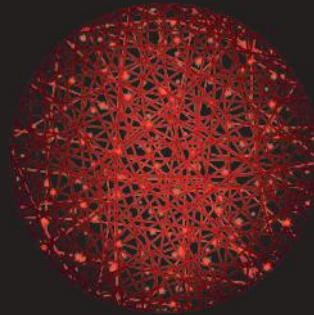

FLAKE ORNAMENT

ARTICLE NUMBER	DIMENSIONS	COLOR	WEIGHT
150-946	~30 x 15 x 30 cm	■	~ 0.3 kg
for Organicball 60 cm			
150-947	~40 x 15 x 40 cm	■	~ 0.6 kg
for Organicball 80 cm			

ORGANIC DISC

ARTICLE NUMBER	WEIGHT	WATT
150-954	~ 8.9 kg	~ 21 W
DIMENSIONS	VOLT	COLOR
~120 x 120 x 20 cm	230 V	LED ■
☆ T-1   		