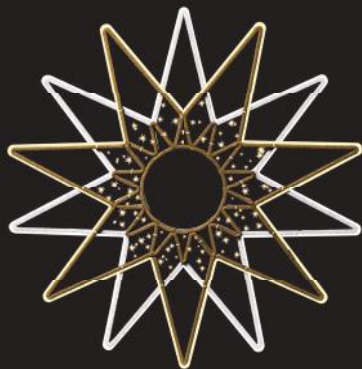

XMAS SINGLE STAR

ARTICLE NUMBER	WEIGHT	WATT
621-678	~ 12.7 kg	~ 132 W
DIMENSIONS	VOLT	COLOR
~123 x 123 cm	36 V	

☆ T-1