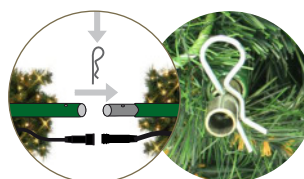

	TIPPS	LED
290-175	400	360
DIMENSIONS	WEIGHT	COLOR
Ø 0.4 m x 2 m	8 kg	

3/4 SIMPLE GARLAND 6.5 W

	TIPPS	LED
290-176	200	180
DIMENSIONS	WEIGHT	COLOR
Ø 0.3 m x 2 m	6.8 kg	

integrierter Stahldraht mit Kabelkautschuk

integrierte Metallstange + QuickFix™ Anschluss

gesicherte Steckverbindung

- // koppelbar
- // auf verstärktem Stahldraht gebunden
- // optimale Transportverpackung
- // ohne Netzstecker

- // koppelbar
- // integrierte Metallstange
- // optimale Transportverpackung
- // ohne Netzstecker