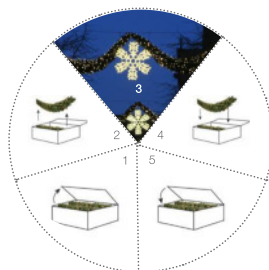

NEW

QuickFix™ Indoor
220 - 240 V

inkl. 017-041 in garland
flame with 017-074

SWING GARLAND CANDLE **21 W**

290-936	TIPPS 4224	LED 1800
DIMENSIONS 100 x 380 x 100 cm	WEIGHT 60 kg	COLOR

SWAG GARLAND 5.4 m **31.5 W**

190-491	TIPPS 1344	LED 540
DIMENSIONS Ø 0.14 - 0.45 m x 5.4 m	WEIGHT 18 kg	COLOR

- // koppelbar
- // auf verstärktem Stahldraht gebunden
- // optimale Transportverpackung
- // ohne Netzstecker

- // koppelbar
- // auf verstärktem Stahldraht gebunden
- // optimale Transportverpackung
- // ohne Netzstecker